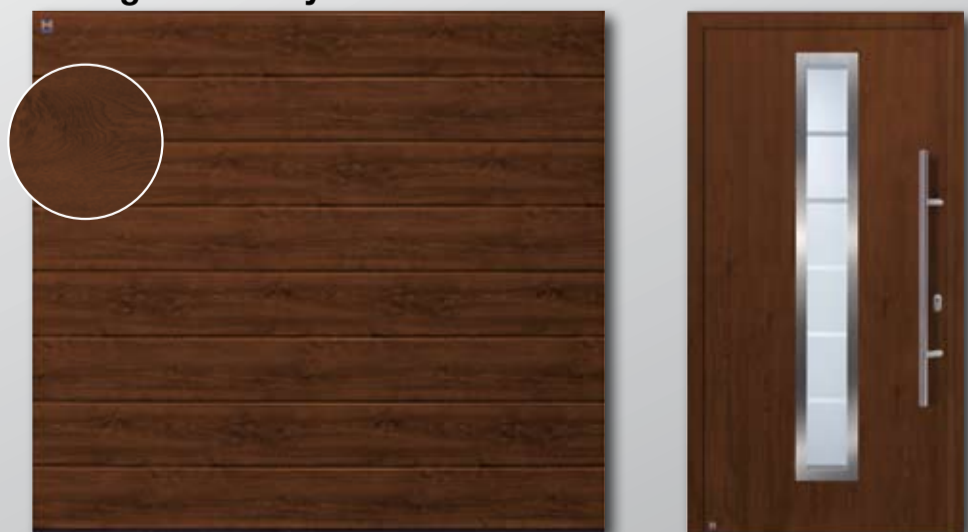

Decograin Tmavý dub - ořech

Jako RenoMatic Decograin v akčních velikostech 2375 x 2125 mm a 2500 x 2125 mm za 23.950 Kč popř. v akčních velikostech 3000 x 2125 mm a 3000 x 2250 mm za 26.150,- Kč a **jako RenoDoor Decograin v akční velikosti 1100 x 2100 mm za 28.490,- Kč.**